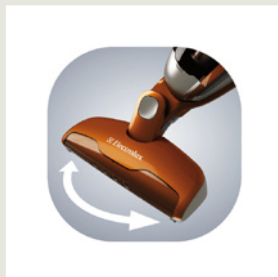

Palette chargée : 120 x 80 x 204 cm - 217 kg

Système cyclonique

Brosse motorisée

2 en 1

Maniabilité à 180°

ELECTROLUX FRANCE SAS - Division LDA (au capital de 36 242 500 €) - 43, av. Félix Louat 60300 SENLIS